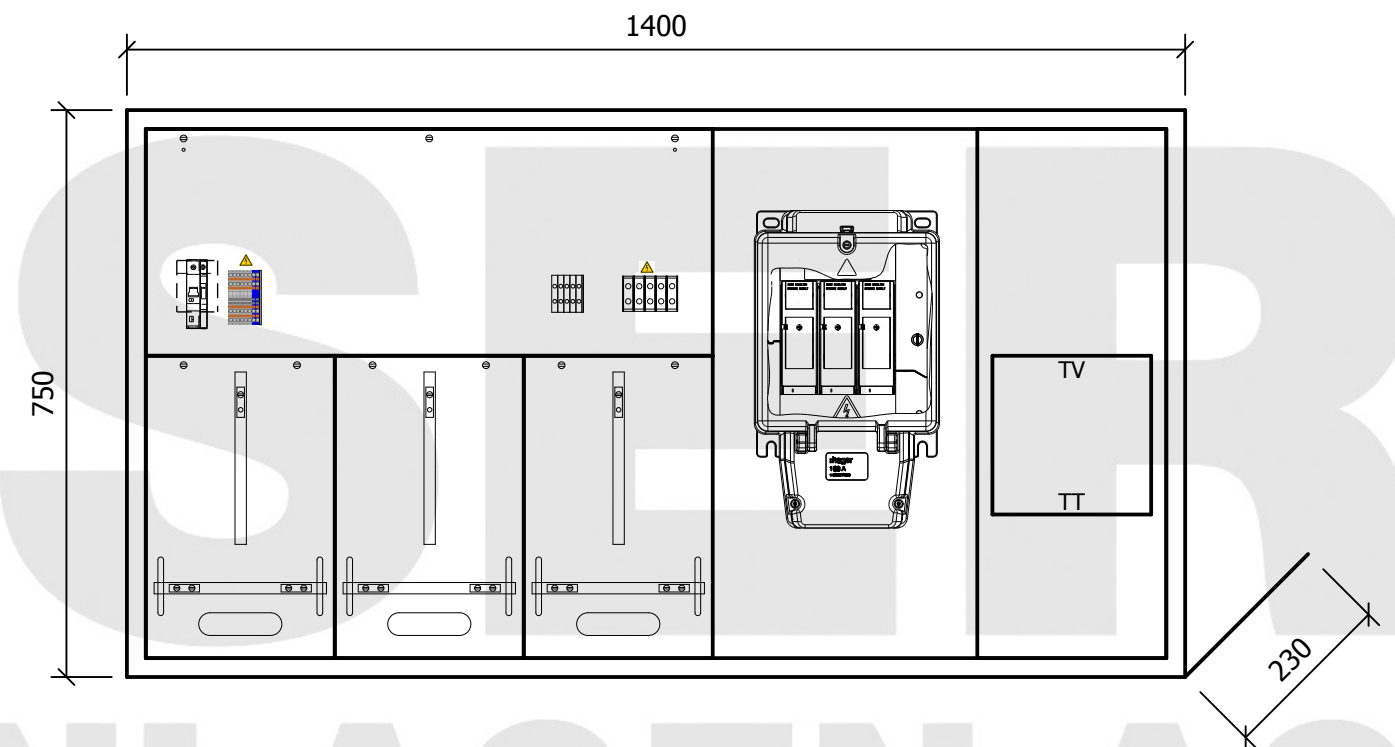

AP AZK / A141 124 1113

Spezifikation:

- Farbe RAL7035
- IP54
- Doppeltüre
- ohne Ausschnitte

Optionales Zubehör:

- Regenzarge
- Pultdach

MOSER
SCHALTANLAGEN AG