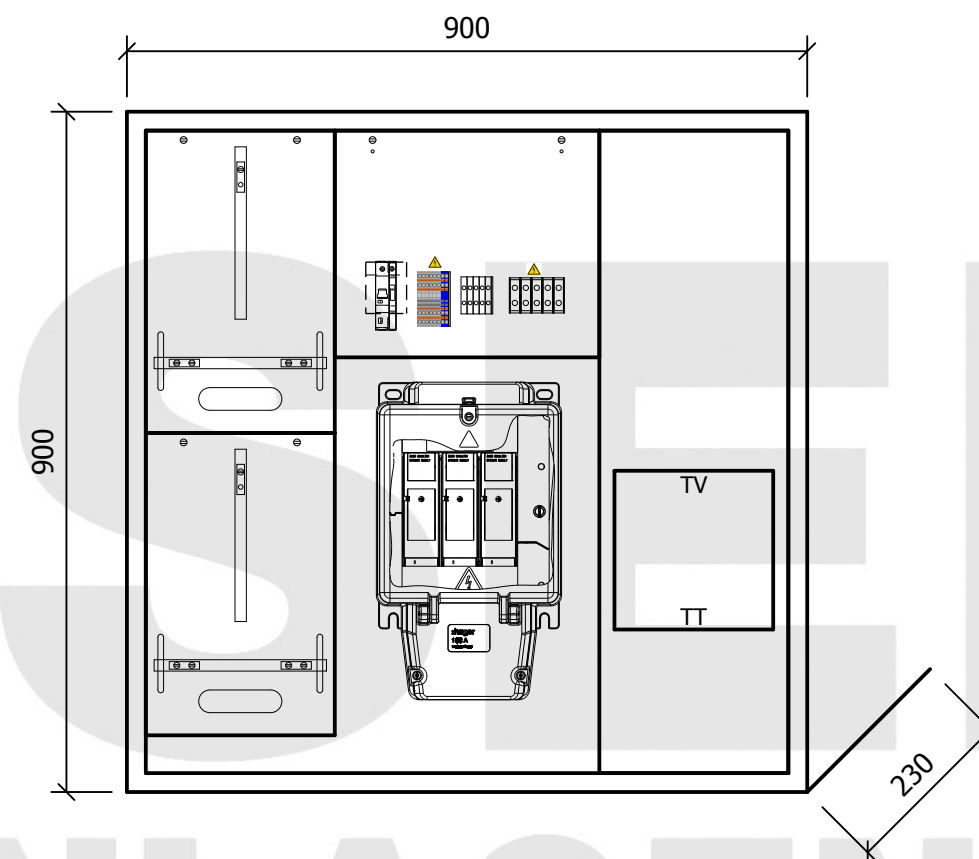

AP AZK / A141 124 1212

Spezifikation:

- Farbe RAL7035
- IP54
- Türbandung links
- ohne Ausschnitte

Optionales Zubehör:

- Regenzarge
- Pulldach

MOSER
SCHALTANLAGEN AG