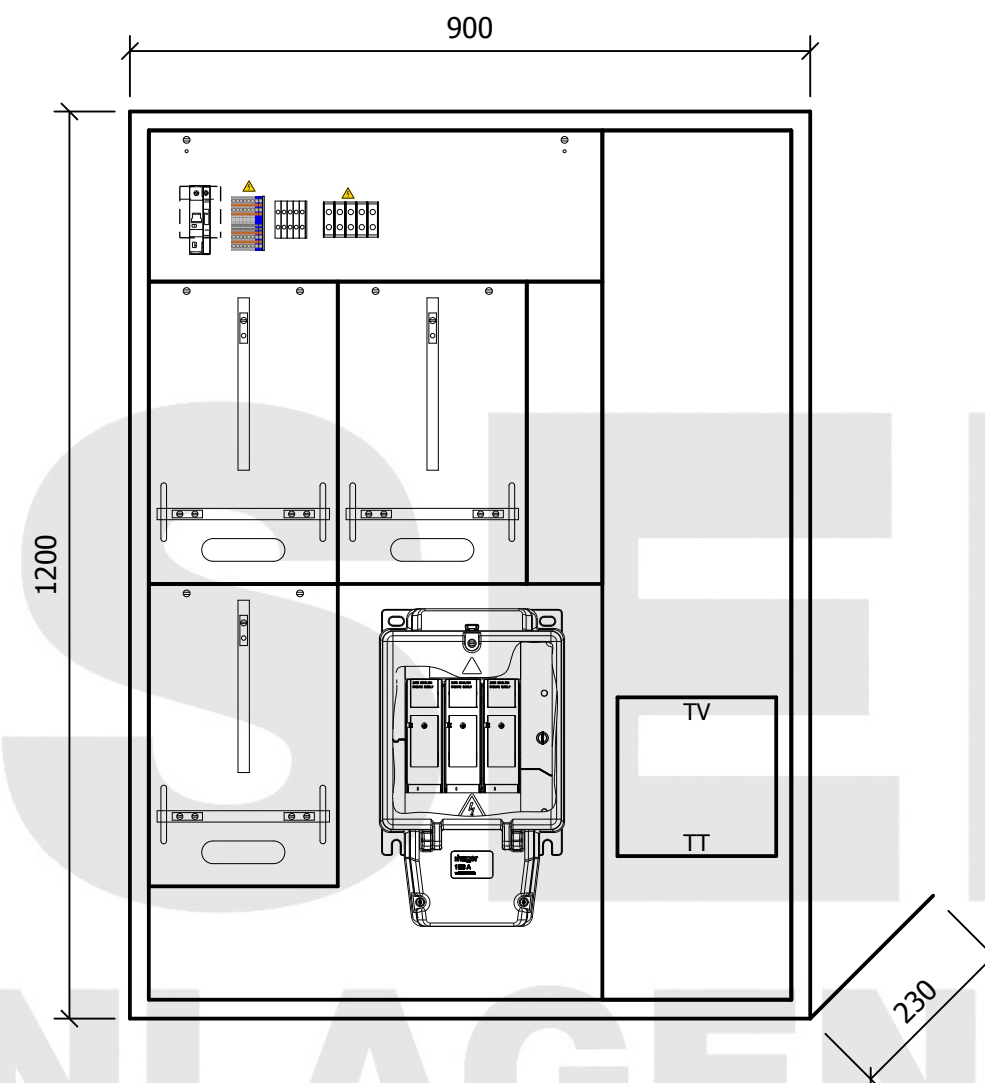

AP AZK / A141 124 1213

Spezifikation:

- Farbe RAL7035
- IP54
- Türbandung links
- ohne Ausschnitte

Optionales Zubehör:

- Regenzarge
- Pultdach

MOSER
SCHALTANLAGEN AG