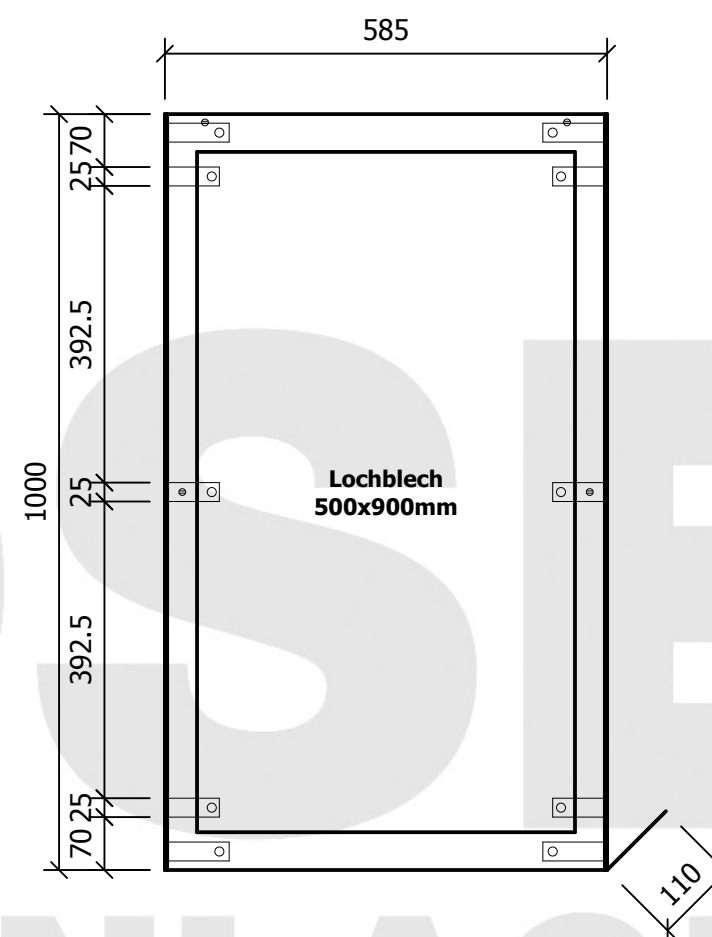

AP MM 50 / A112 000 50100

Spezifikation:

- Lochblech 3mm / 500x900mm
- oben offen

Optional:

- oben geschlossen
- hellgraue Abdeckplatten

MOSER
SCHALTANLAGEN AG