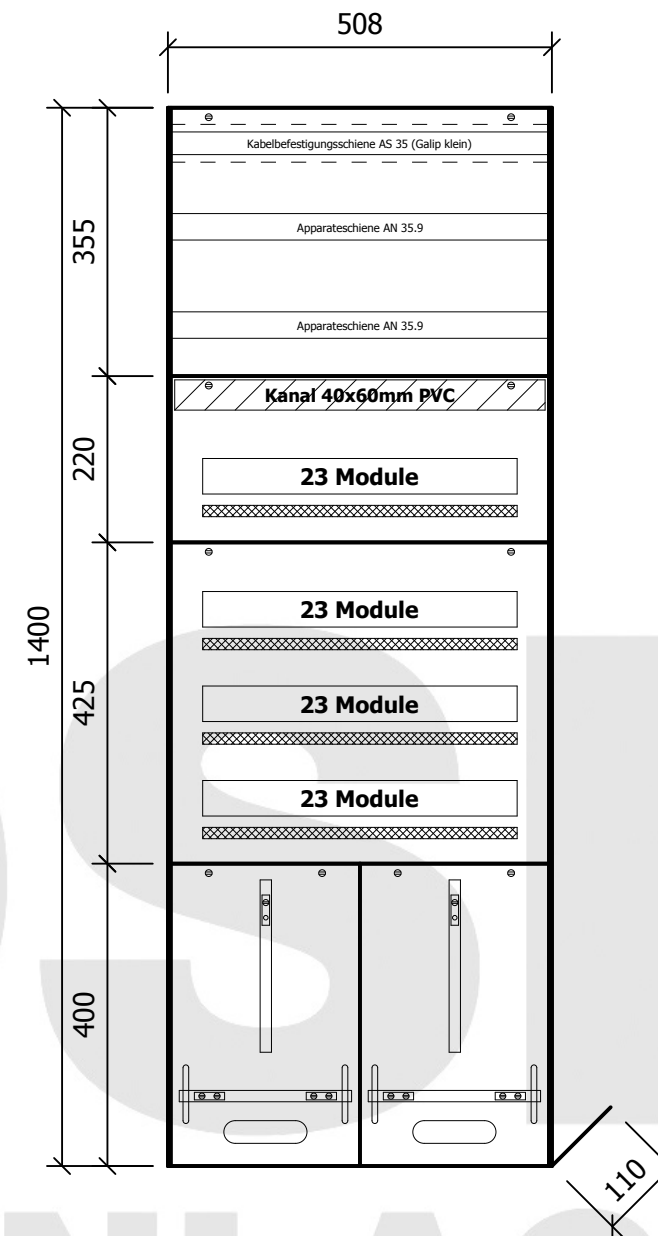

AP ZK 50 / A112 021 50144

Spezifikation:

- DIN: 4x414mm
- Module: 92
- Schienenabstand 125mm
- oben offen

Optional:

- oben geschlossen
- transparente Abdeckplatten

MOSER
SCHALTANLAGEN AG